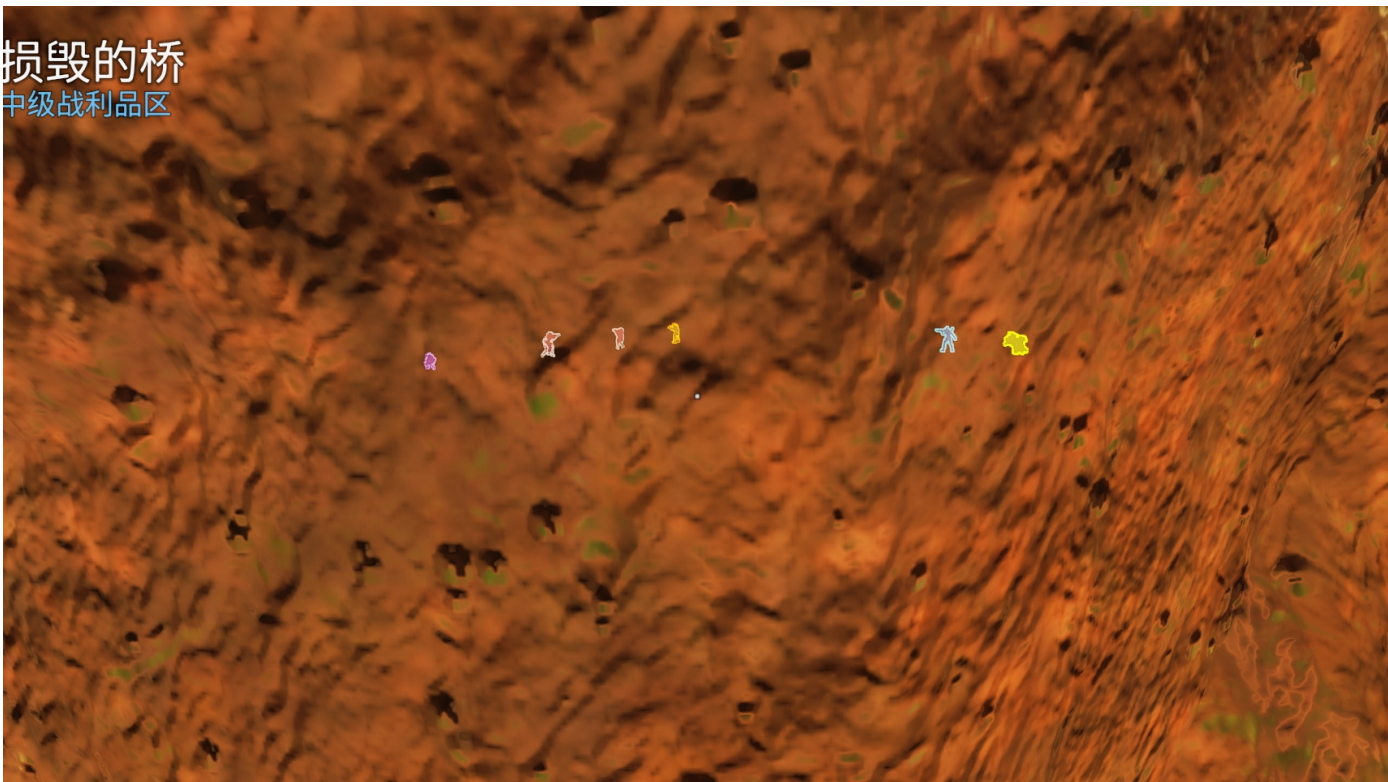

登录器界面

- Player Glow：玩家热能透视，显示护盾颜色
- Teammate：队友透视，让你看见队友
- Visible Check：可视检查，可视颜色为绿色
- Spectator Glow：被观战武器发光，当拥有观战时武器将产生轮廓光
- MapHack：大地图雷达，按下后面的按钮可以重新设置雷达按键
- Show Debug Console：显示调试信息控制台，开启后软件会创建一个控制台窗口用于输出信息，可以显示具体观战人数

登录器截图截止与2023年9月28日，后续更新可能会产生变动

截图欣赏

损毁的桥梁

中级战利品区

热能颜色：红甲红色、紫甲金甲紫色、蓝甲蓝色、白甲白色、无甲橙色、低血淡红、倒地黄色；可视为绿色

武器发光：当拥有观众时，武器将发出红色轮廓光

观战系统的大地图雷达，可以显示所有玩家名字与位置