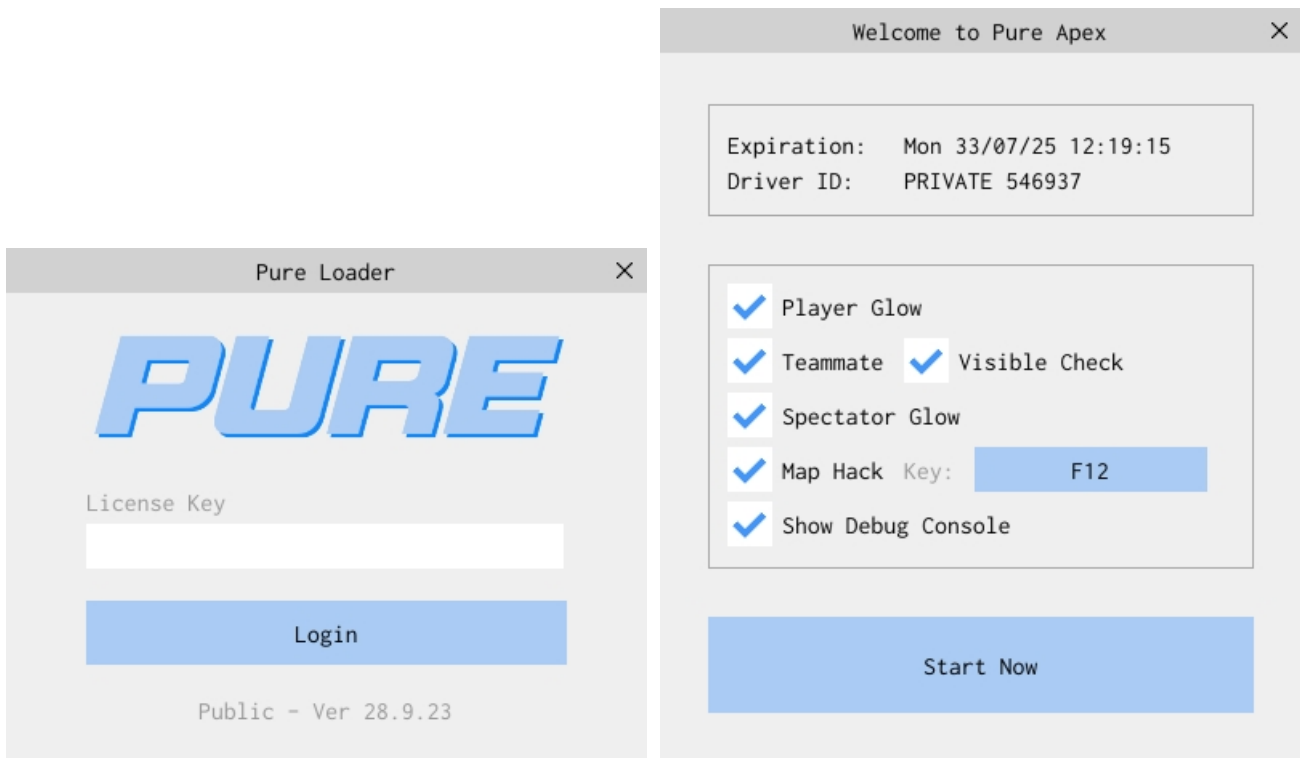

系统环境

- 支持Windows10 1809及以上的所有系统（包含Windows11）
- 拥有安全的驱动及进程，不误报不拦截（甚至可以开着360安全卫士使用）

功能介绍

1. 人物发光透视（透视颜色请看截图说明）
2. 被观战时武器发光（在debug信息控制台中会显示具体人数）
3. 大地图观战雷达，显示全图所有陷阱/无人机，敌人探过的圈也能看到
4. 拥有公开版和私人版、仅驱动不同，可根据需求选择合适的版本

登录器界面

- Player Glow：玩家热能透视，显示护盾颜色
- Teammate：队友透视，让你看见队友
- Visible Check：可视检查，可视颜色为绿色
- Spectator Glow：被观战武器发光，当拥有观战时武器将产生轮廓光
- MapHack：大地图雷达，按下后面的按钮可以重新设置雷达按键
- Show Debug Console：显示调试信息控制台，开启后软件会创建一个控制台窗口用于输出信息，可以显示具体观战人数